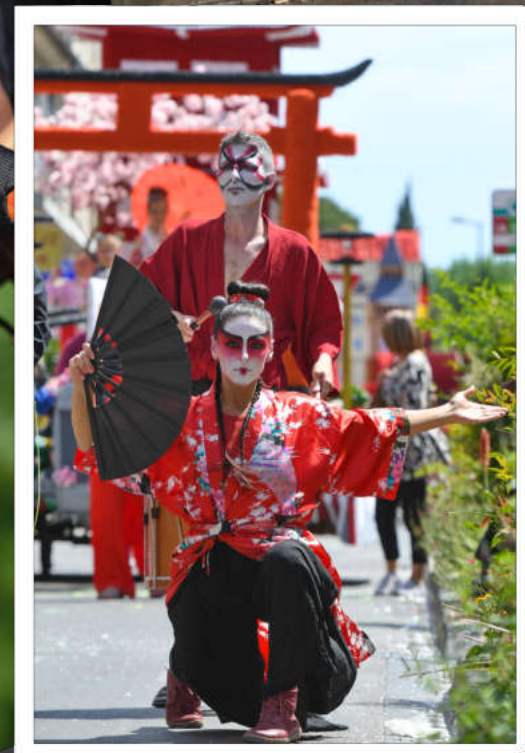

La Caravane Impériale

(version Japon)

FICHE SPECTACLE

Nom du spectacle : La Caravane Impériale, version Japon (*Compagnie Soukha*)

Type d'animation : en parade, déambulation libre, statique ou sur scène.

Descriptif : la Caravane Impériale est une animation sur le thème de l'Asie ; déclinable en version japonaise ou chinoise.

Dans sa version nipponne, les artistes proposent un visuel avec samouraï et personnages du théâtre kabuki.

Un spectacle avec une musique authentique et un splendide visuel.

Nombre d'artistes : 6 à 12 artistes (selon formule choisie).

Contenu du spectacle : musiciens (instruments traditionnels) avec acrobates, jongleurs, échassier samouraï et danseuses.

Durée de l'animation : 1h30 maximum au total.

▶ en déambulation : jusqu'à 1h30 ; divisible en 2 ou 3 fois.