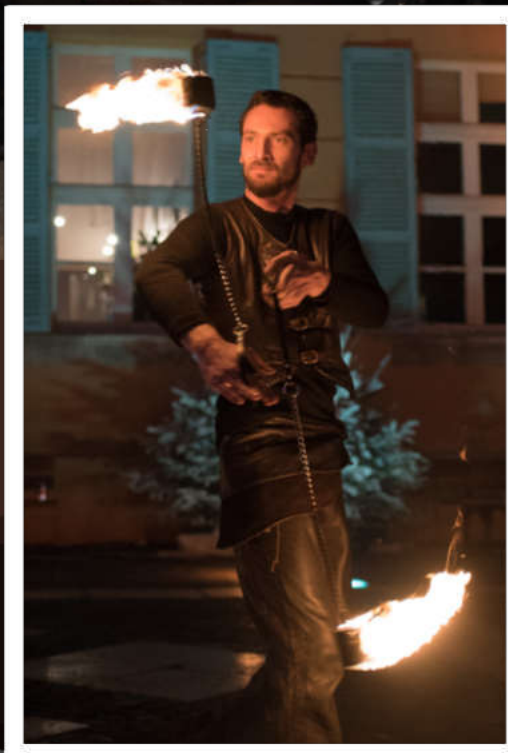

* Pour un spectacle de feu statique, nous pouvons proposer une version fixe nommée : " La Terre de Feu ".

Voir lien direct : <https://www.compagnie-soukha.com/terre-de-feu>