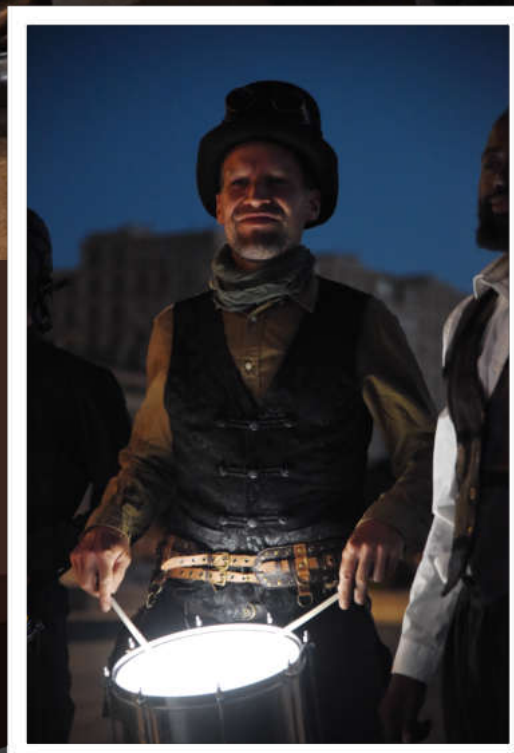

* Pour un spectacle de feu statique, nous pouvons proposer une version fixe nommée : " La Terre de Feu ".

Voir lien direct : <https://www.compagnie-soukha.com/terre-de-feu>